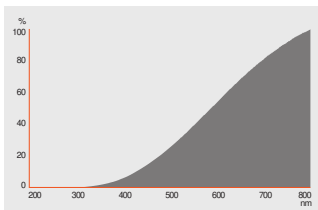

PRODUKTDATENBLATT SPC.T CL 15 W 230 V E14

SPECIAL OVEN T | Glühlampen, Röhrenform, für Ofenbeleuchtung

Anwendungsgebiete

- Backöfen
- Haushaltsbacköfen

TECHNISCHE DATEN

Elektrische Daten

Nennleistung	15 W
Bemessungsleistung	15.00 W
Nennspannung	230 V
Nennstrom	65 mA

Photometrische Daten

Lichtstrom	60 lm
Lichtausbeute	4 lm/W
Farbtemperatur	2700 K
Farbwiedergabeindex Ra	100
Lichtfarbe	1027

Lichttechnische Daten

Startzeit	0 s
-----------	-----

Maße & Gewicht

Gesamtlänge	54.00 mm
Länge mit Sockel jedoch ohne Sockelstift	55,00 mm
Durchmesser	17,0 mm
Produktgewicht	5,9 g