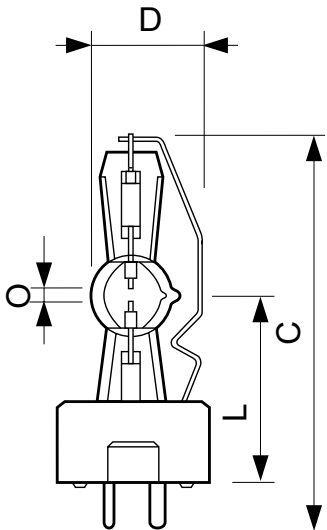

Hinweise

- Es ist sehr unwahrscheinlich, dass der Glasbruch einer Lampe negative Auswirkungen auf Ihre Gesundheit hat. Wenn es zu einem

Glasbruch kommt, lüften Sie den Raum 30 Minuten lang und entfernen Sie die Splitter möglichst mit Handschuhen. Legen Sie die Splitter in einen verschließbaren Plastikbeutel und geben Sie ihn beim Werkstoffhof zum Recycling ab. Benutzen Sie keinen Staubsauger.

Abmessungsskizzen