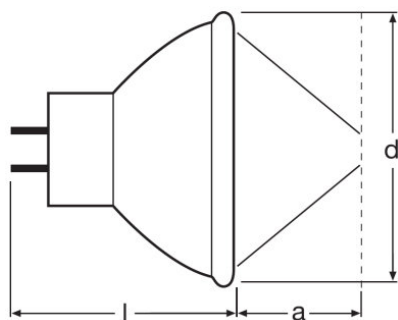

### Lichttechnische Daten

Auflagemaß	35,0 mm
------------	---------

### Abmessungen & Gewicht

Durchmesser	51,0 mm
Länge	44,5 mm