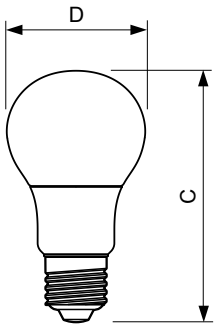

Produkt Daten

Allgemeine Eigenschaften		Nennlichtausbeute (nom.)	
Sockel	E27 [E27]		107 lm/W
CE-Zeichen	Ja	Farbkonsistenz	<6
EU RoHS-konform	Ja	Farbwiedergabeindex (Nom.)	80
Nennlebensdauer (Nom)	15000 h	Restlichtstrom am Ende der Nennlebensdauer (Nom.)	70 %
Schaltzyklus	50000		
Referenz für Lichtstrommessung	Sphere	Elektrische Kenndaten	
Stufe	CorePro	Eingangsfrequenz	50 bis 60 Hz
Lichttechnische Daten		Power (Rated) (Nom)	7,5 W
Farbcode	840 [CCT von 4000 K]	Lampenstrom (Nom)	75 mA
Ausstrahlungswinkel (Nom)	200 °	Äquivalente Leistung	60 W
Lichtstrom (Nom)	806 lm	Startzeit (Nom)	0,5 s
Lichtfarbe	Neutralweiß (CW)	Aufwärmzeit bis 60 % Licht (Nom.)	0,5 s
Ähnlichste Farbtemperatur (Nom)	4000 K	Leistungsfaktor (Nom)	0,5

Abmessungsskizzen

CorePro LEDbulb ND 7.5-60W A60 E27 840

Product	D	C
CorePro LEDbulb ND 7.5-60W A60 E27 840	60 mm	110 mm

Photometrische Daten

CorePro LEDbulb ND 7.5-60W A60

CorePro LEDbulb ND 7.5-60W A60

CorePro LEDbulb Glühlampenform