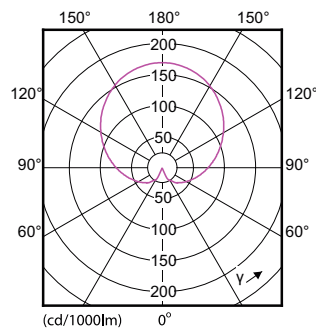

Produkt Daten

Allgemeine Eigenschaften		Nennlichtausbeute (nom.)	
Sockel	E27 [E27]		107 lm/W
CE-Zeichen	Ja	Farbkonsistenz	<6
EU RoHS-konform	Ja	Farbwiedergabeindex (Nom.)	80
Nennlebensdauer (Nom)	15000 h	Restlichtstrom am Ende der Nennlebensdauer (Nom.)	70 %
Schaltzyklus	50000		
Referenz für Lichtstrommessung	Sphere	Elektrische Kenndaten	
Stufe	CorePro	Eingangsfrequenz	50 bis 60 Hz
Lichttechnische Daten		Power (Rated) (Nom)	7,5 W
Farbcode	840 [CCT von 4000 K]	Lampenstrom (Nom)	75 mA
Ausstrahlungswinkel (Nom)	200 °	Äquivalente Leistung	60 W
Lichtstrom (Nom)	806 lm	Startzeit (Nom)	0,5 s
Lichtfarbe	Neutralweiß (CW)	Aufwärmzeit bis 60 % Licht (Nom.)	0,5 s
Ähnlichste Farbtemperatur (Nom)	4000 K	Leistungsfaktor (Nom)	0,5

Abmessungsskizzen

CorePro LEDbulb ND 7.5-60W A60 E27 840

Product	D	C
CorePro LEDbulb ND 7.5-60W A60 E27 840	60 mm	110 mm

Photometrische Daten

CorePro LEDbulb ND 7.5-60W A60

CorePro LEDbulb ND 7.5-60W A60

CorePro LEDbulb Glühlampenform