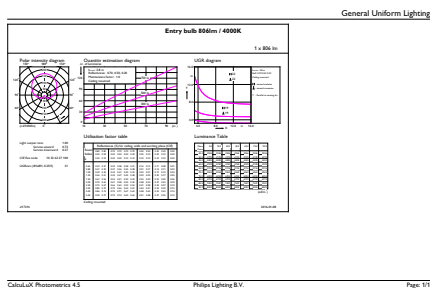

Produkt Daten

Allgemeine Eigenschaften		Nennlichtausbeute (nom.)	
Sockel	E27 [E27]		107 lm/W
CE-Zeichen	Ja	Farbkonsistenz	<6
EU RoHS-konform	Ja	Farbwiedergabeindex (Nom.)	80
Nennlebensdauer (Nom)	15000 h	Restlichtstrom am Ende der Nennlebensdauer (Nom.)	70 %
Schaltzyklus	50000		
Referenz für Lichtstrommessung	Sphere	Elektrische Kenndaten	
Stufe	CorePro	Eingangsfrequenz	50 bis 60 Hz
Lichttechnische Daten		Power (Rated) (Nom)	7,5 W
Farbcode	840 [CCT von 4000 K]	Lampenstrom (Nom)	75 mA
Ausstrahlungswinkel (Nom)	200 °	Äquivalente Leistung	60 W
Lichtstrom (Nom)	806 lm	Startzeit (Nom)	0,5 s
Lichtfarbe	Neutralweiß (CW)	Aufwärmzeit bis 60 % Licht (Nom.)	0,5 s
Ähnlichste Farbtemperatur (Nom)	4000 K	Leistungsfaktor (Nom)	0,5

Abmessungsskizzen

CorePro LEDbulb ND 7.5-60W A60 E27 840

Product	D	C
CorePro LEDbulb ND 7.5-60W A60 E27 840	60 mm	110 mm

Photometrische Daten

CorePro LEDbulb ND 7.5-60W A60

CorePro LEDbulb ND 7.5-60W A60

CorePro LEDbulb Glühlampenform